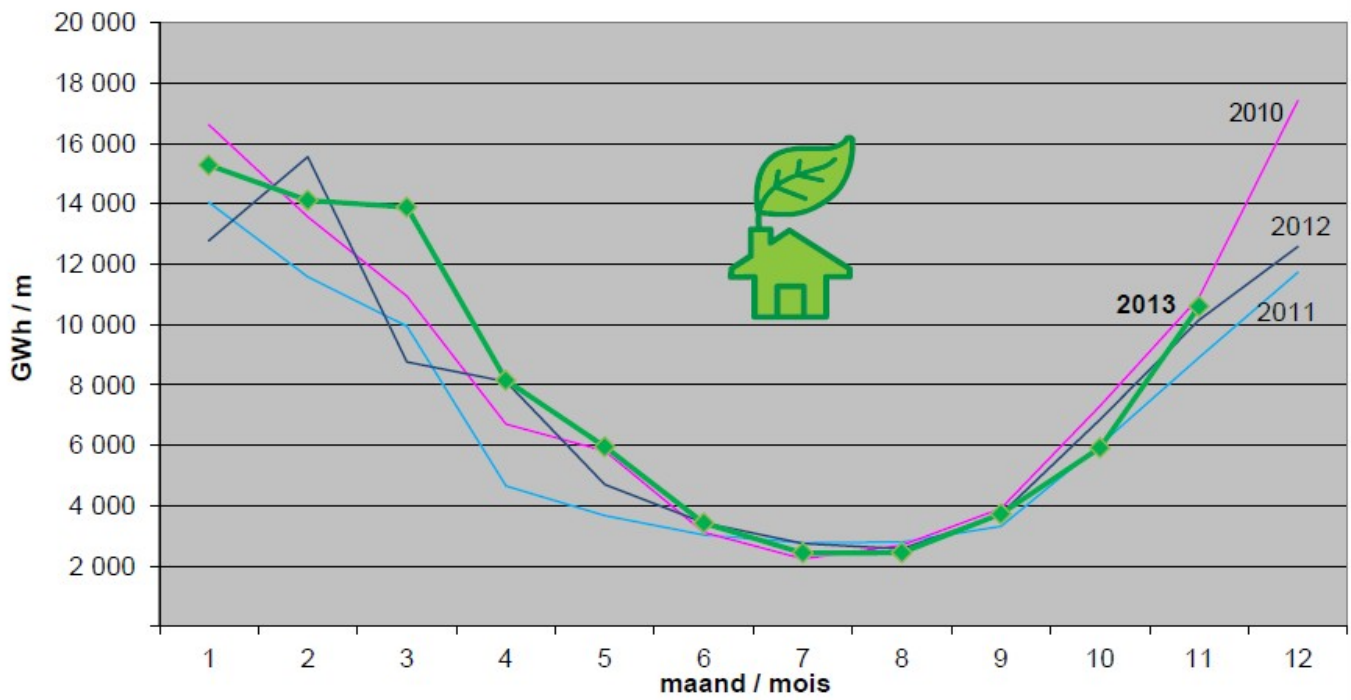

DNB's - GRD

2013 : voorlopige waarden - valeurs provisoires