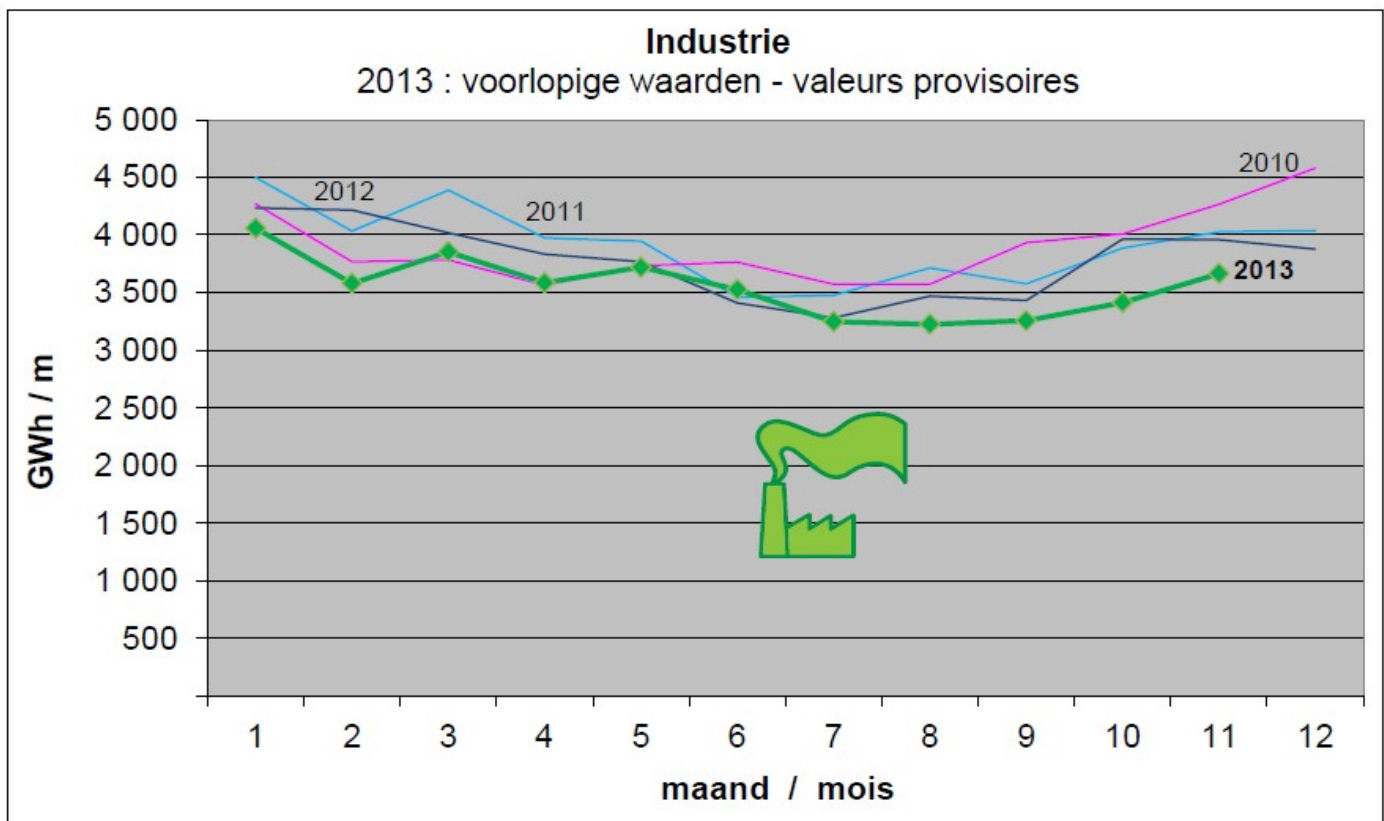

Overbrenging van aardgas – acheminement de gaz naturel