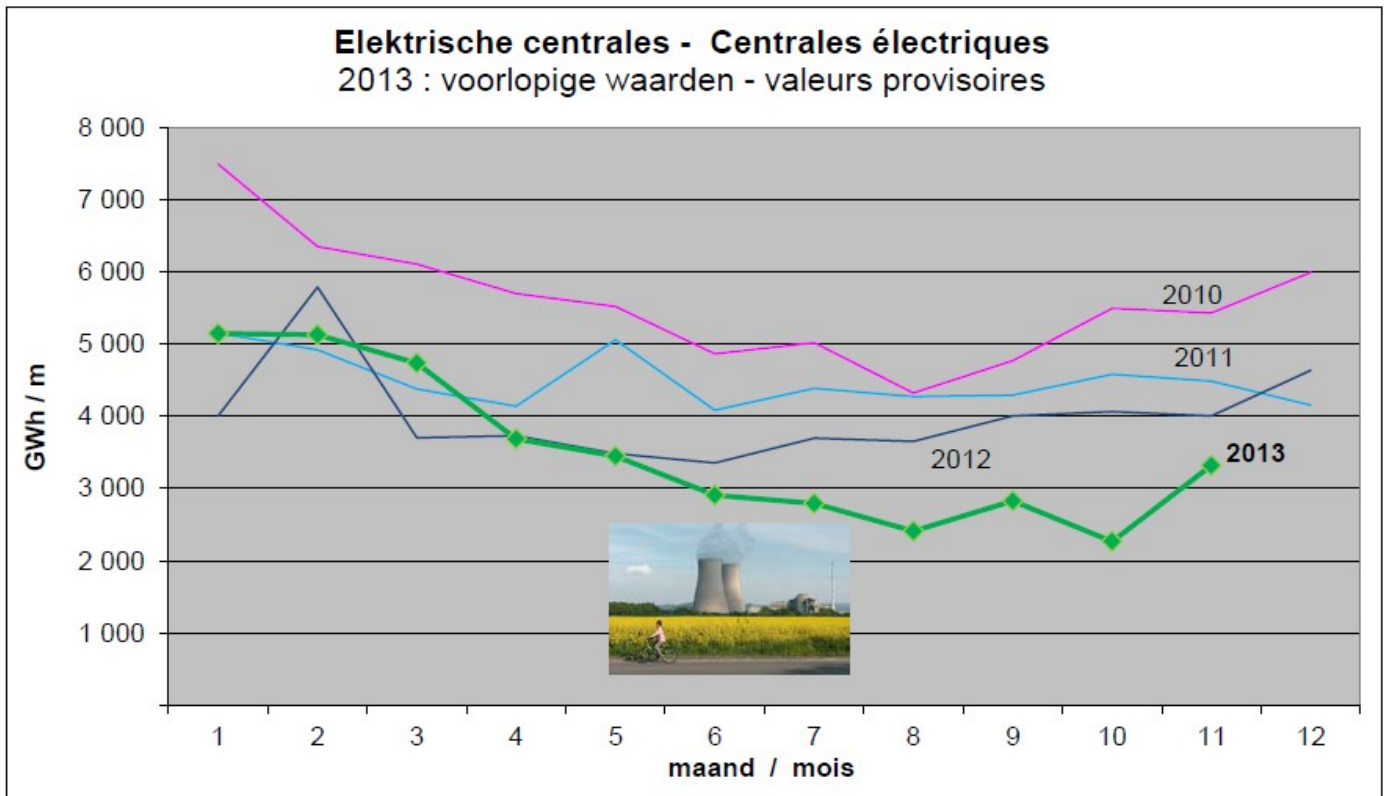

Overbrenging van aardgas – acheminement de gaz naturel