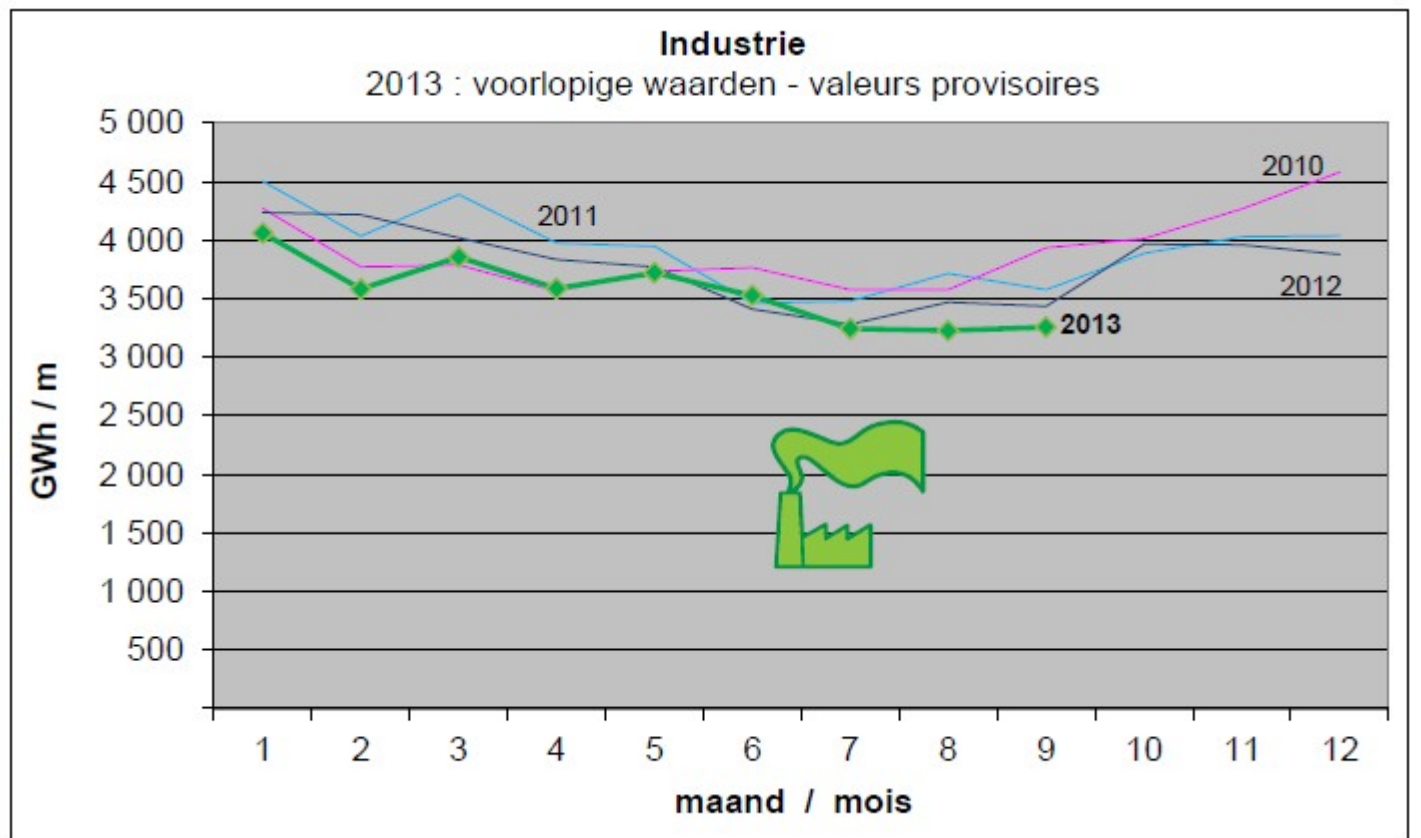

Overbrenging van aardgas – acheminement de gaz naturel