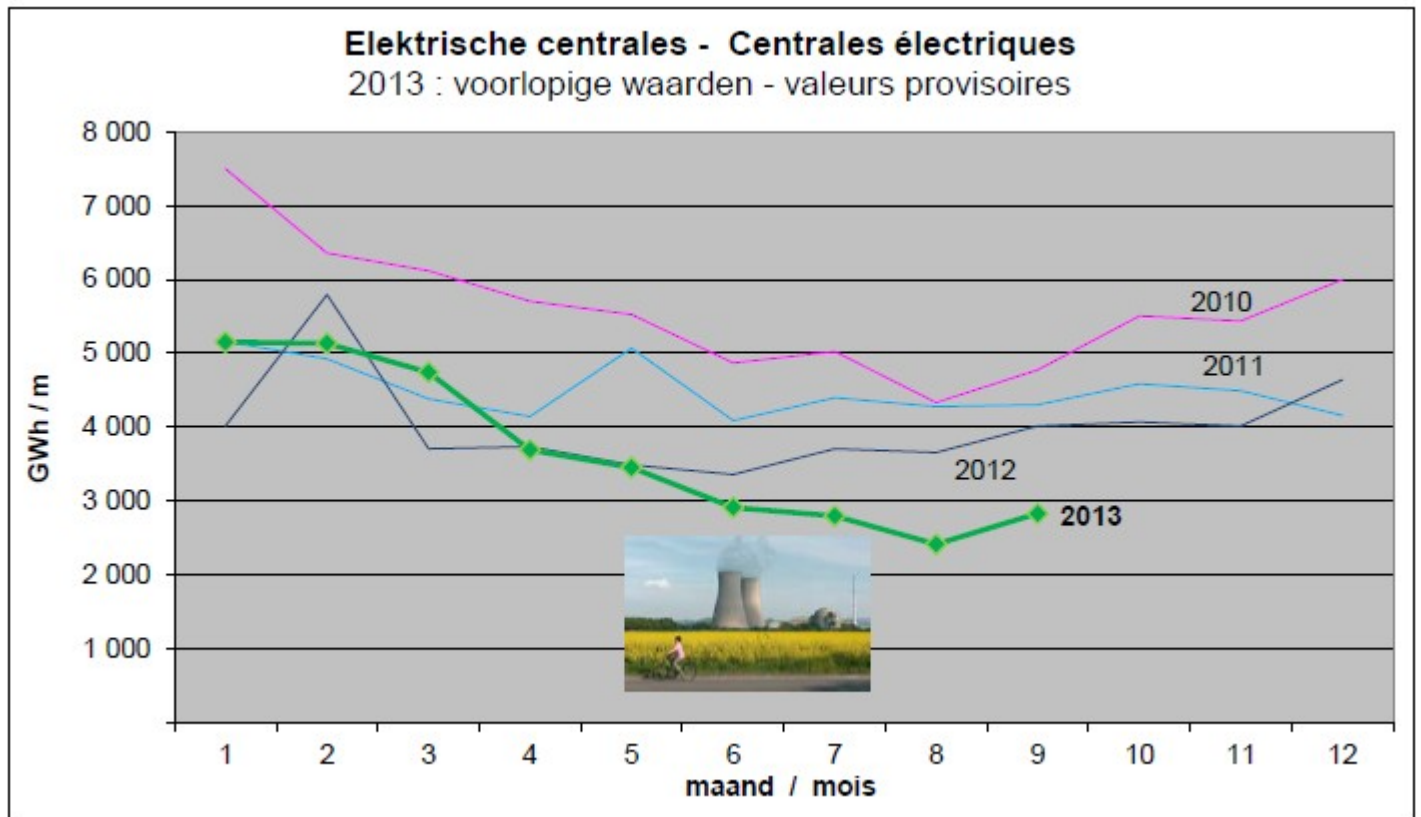

Overbrenging van aardgas – acheminement de gaz naturel