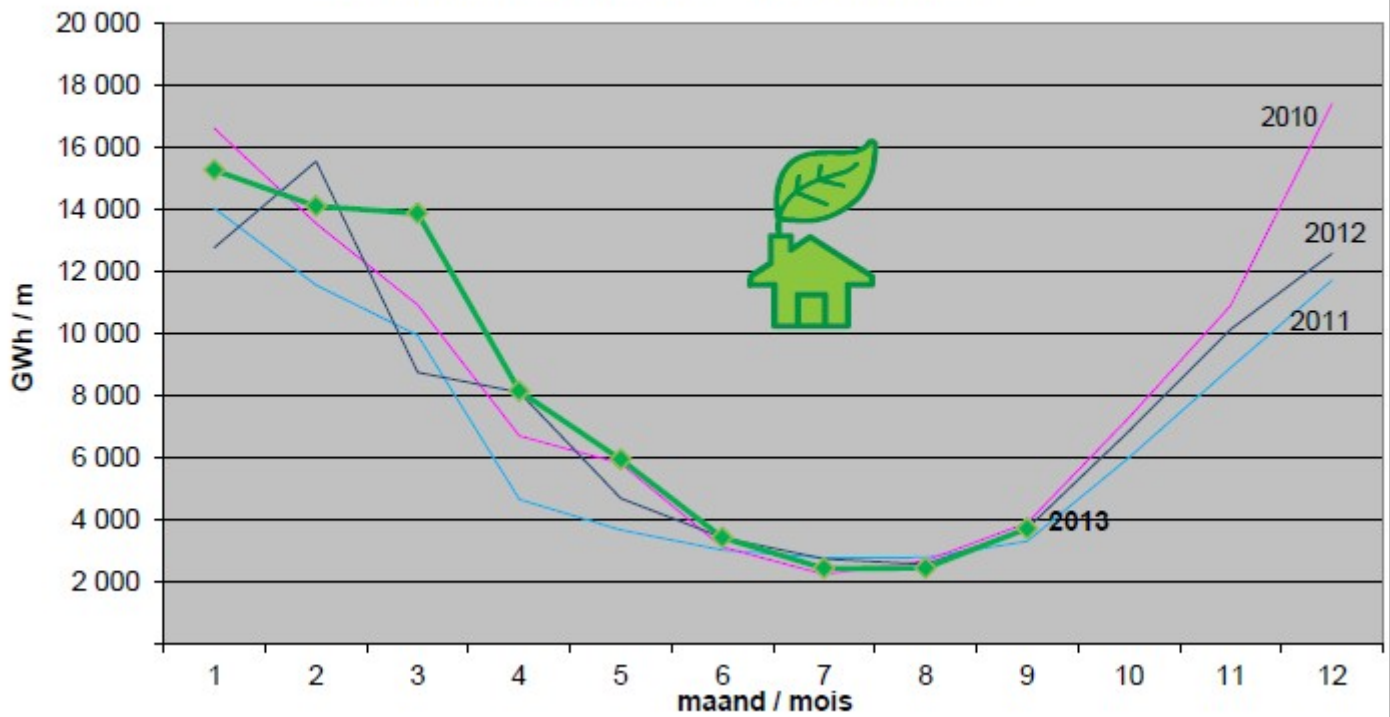

DNB's - GRD

2013 : voorlopige waarden - valeurs provisoires