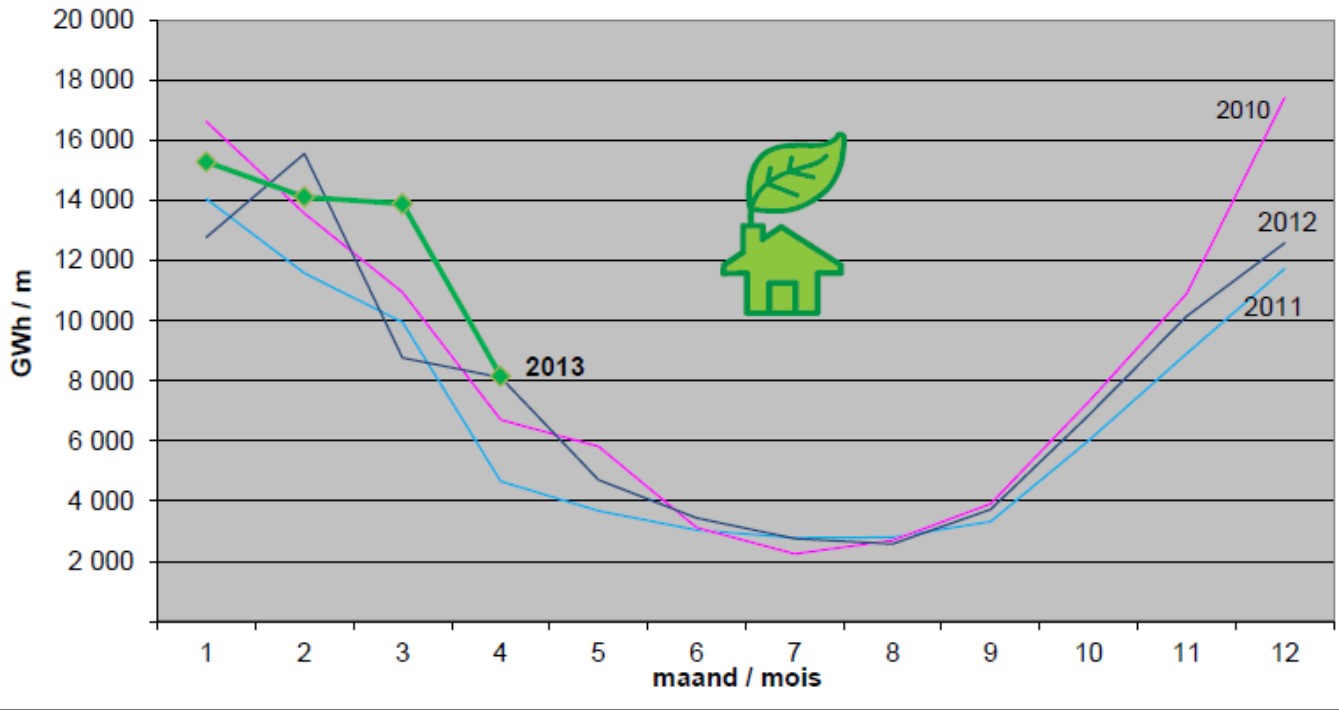

DNB's - GRD

2013 : voorlopige waarden - valeurs provisoires