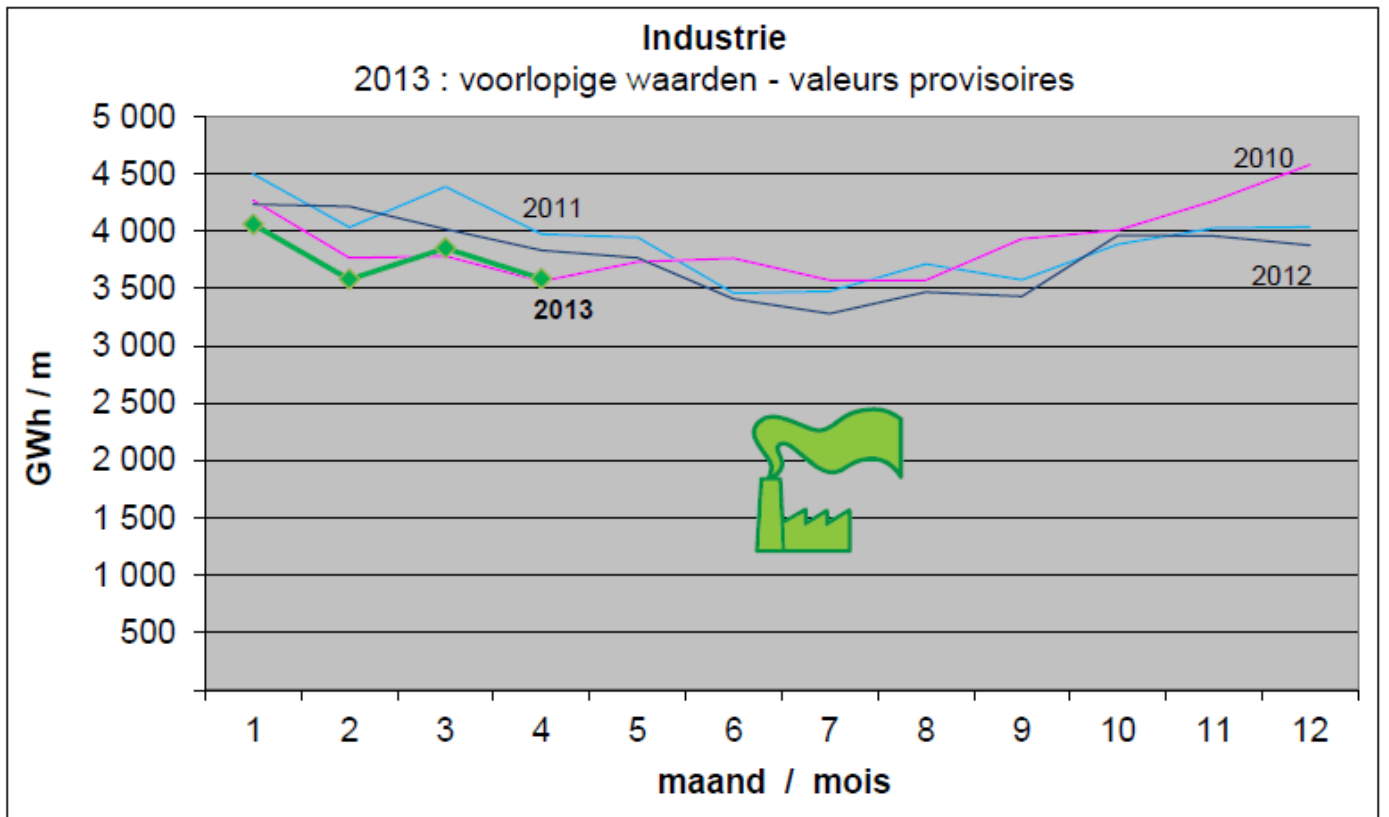

Overbrenging van aardgas – acheminement de gaz naturel