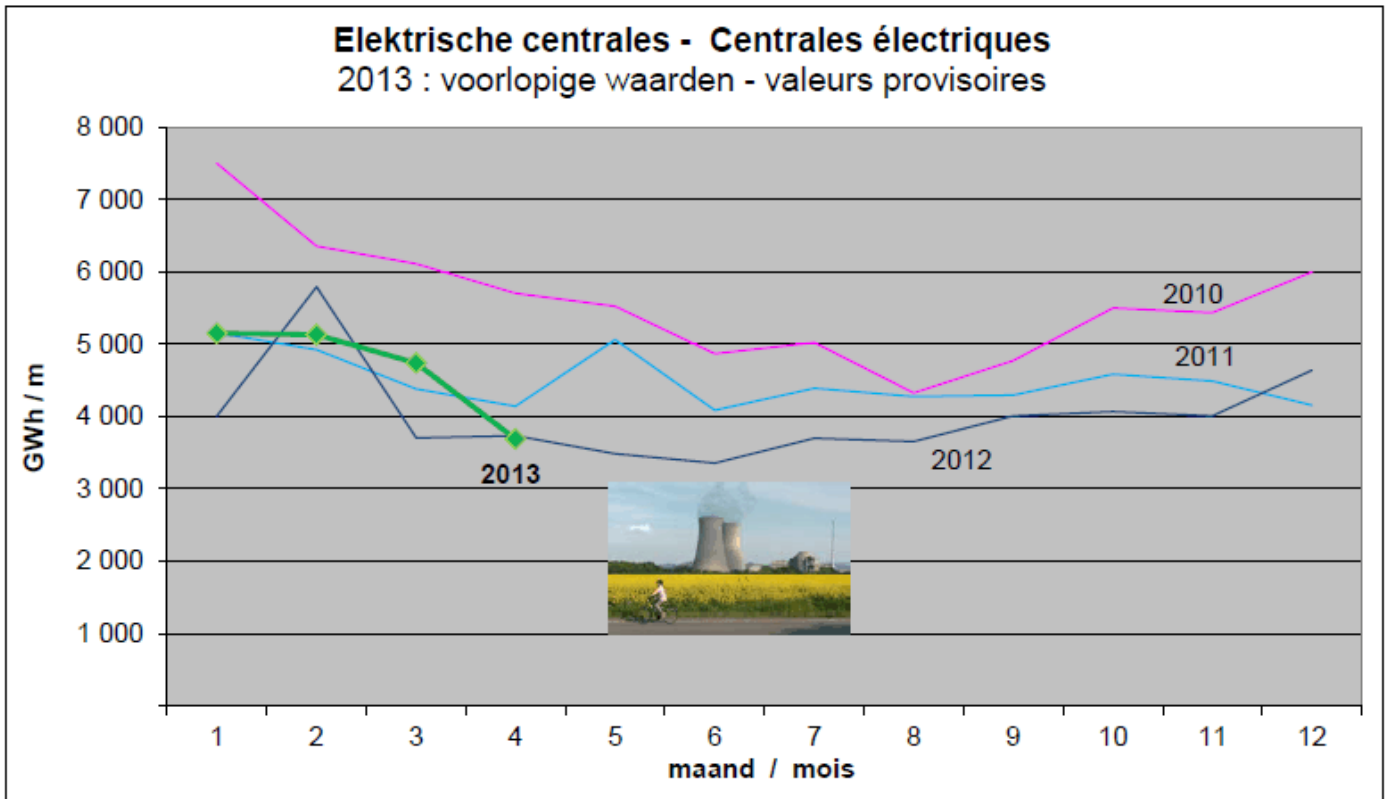

Overbrenging van aardgas – acheminement de gaz naturel